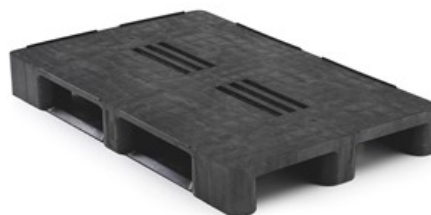

...	Ref. do produto	PNR1208
RS	Dimensão	1200x800x152mm
📦	Peso	14,31Kg
📦	Capacidade Estática	3500Kg
📦	Capacidade Dinâmica	1500Kg
📦	Capacidade Rack	300Kg

Disponível com:
 ● Rebordo de fixação

...	Ref. do produto	PNQP1208Mx3Rx
RS	Dimensão	1200x800x145mm
📦	Peso	12Kg
📦	Capacidade Estática	5000Kg
📦	Capacidade Dinâmica	1250Kg
📦	Capacidade Rack	450Kg

...	Ref. do produto	PNQP1208Mx3RxCD
RS	Dimensão	1200x800x145mm
📦	Peso	13,7Kg
📦	Capacidade Estática	5000Kg
📦	Capacidade Dinâmica	1250Kg
📦	Capacidade Rack	650Kg

Paletes de Plástico | 1200x800

Médias

...	Ref. do produto	PNQPBV1208Mx3Rx
尺	Dimensão	1200x800x145mm
磅	Peso	11Kg
立方	Capacidade Estática	5000Kg
車	Capacidade Dinâmica	1250Kg
架	Capacidade Rack	400Kg