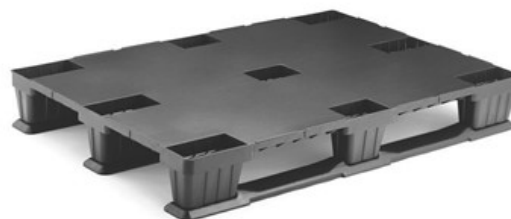

Disponível com:

- Travessas

...	<b>Ref. do produto</b>	PNNP1208C9
1200x800x130	<b>Dimensão</b>	1200x800x130mm
5,20Kg	<b>Peso</b>	5,20Kg
1000Kg	<b>Capacidade Estática</b>	1000Kg
400Kg	<b>Capacidade Dinâmica</b>	400Kg

Disponível com:

- Travessas

...	<b>Ref. do produto</b>	PNLP1208
1200x800x150	<b>Dimensão</b>	1200x800x150mm
5,19Kg	<b>Peso</b>	5,19Kg
2000Kg	<b>Capacidade Estática</b>	2000Kg
1000Kg	<b>Capacidade Dinâmica</b>	1000Kg

Disponível com:

- Travessas
- Com/sem rebordo de fixação